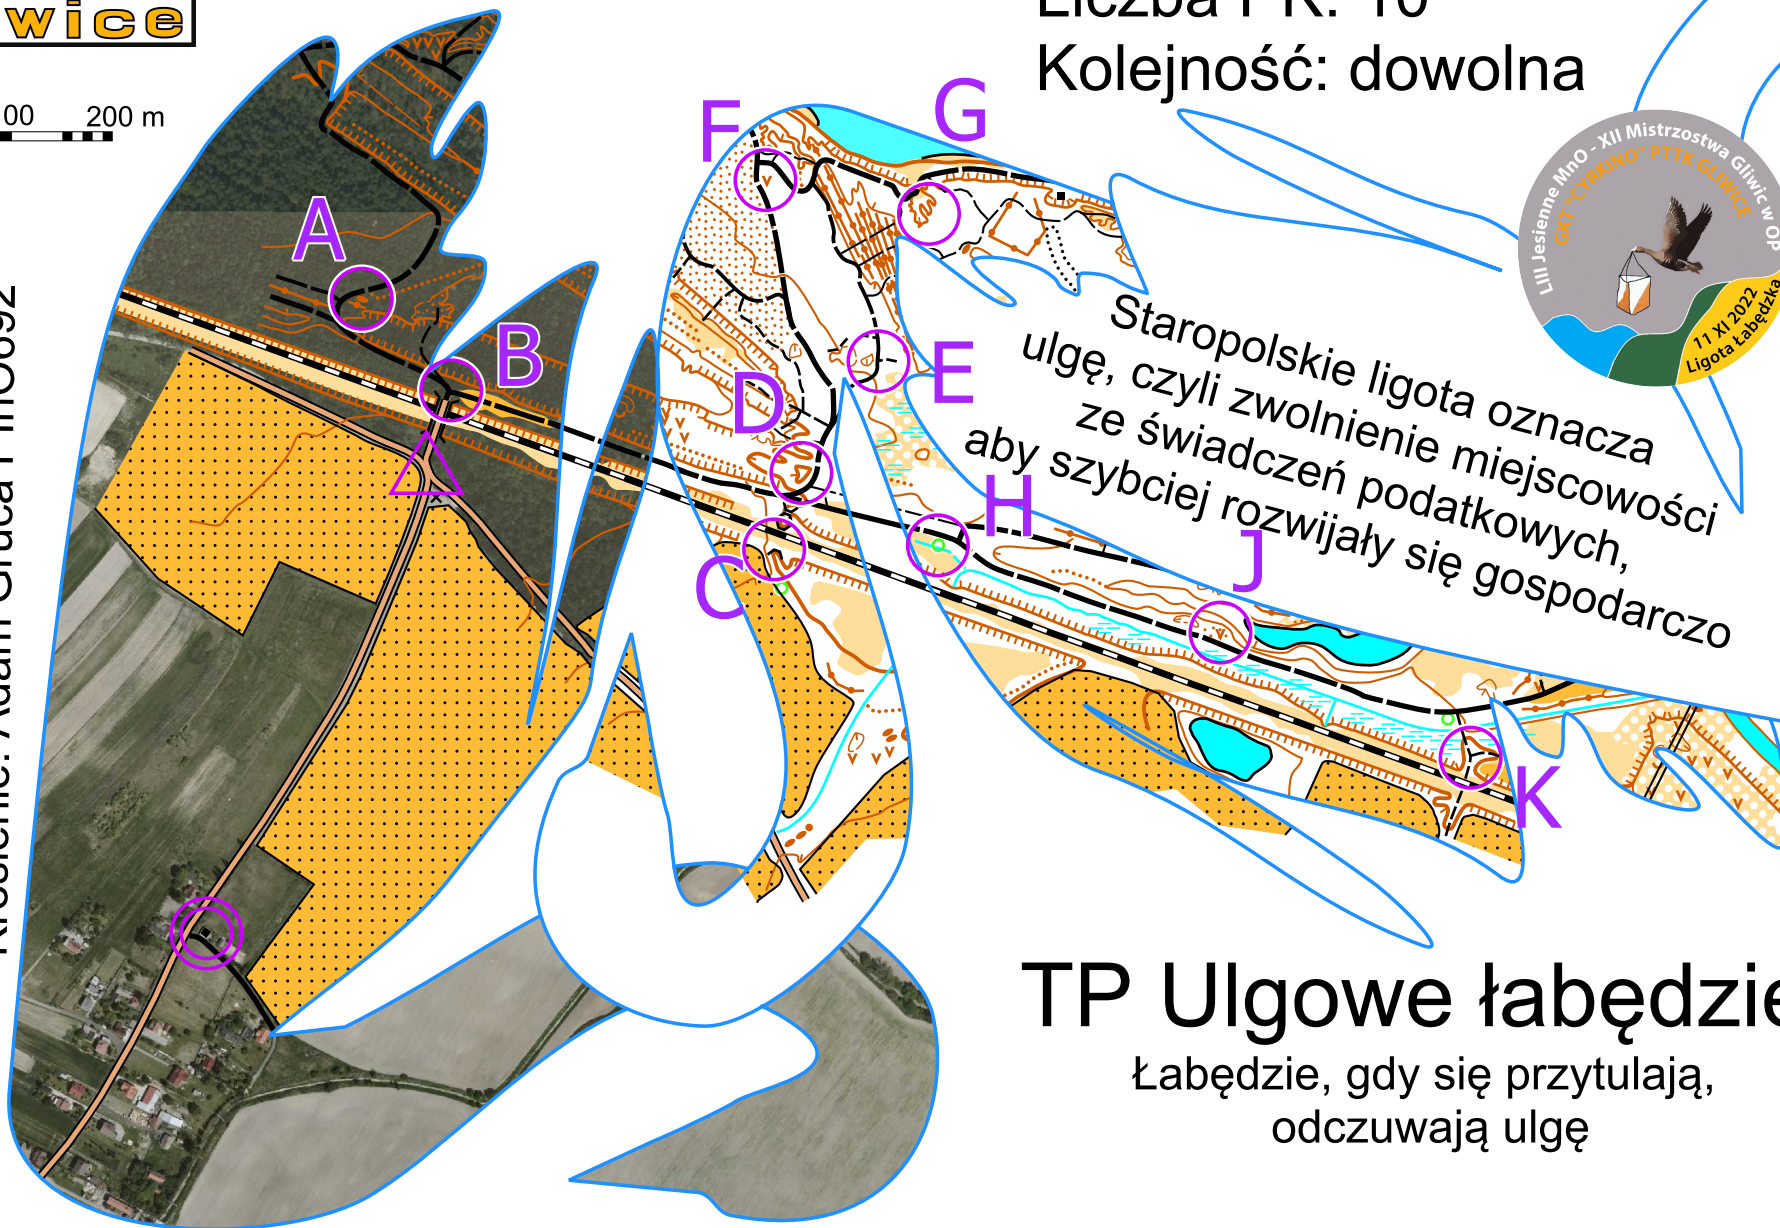

LIII Jesienne MnO
11.11.2022
Ligota Łabędzka

Limit czasu: 110' + 30'
Długość trasy: 3,8 km
Liczba PK: 10
Kolejność: dowolna

0 100 200 m

Trasa: Ag Ćmiel PInO 713
Kreślenie: Adam Gruca PInO692

Staropolskie ligota oznacza
ulgę, czyli zwolnienie miejscowości
ze świadczeń podatkowych,
aby szybciej rozwijały się gospodarczo

TP Ulgowe łabędzie

Łabędzie, gdy się przytulają,
odczuwają ulgę