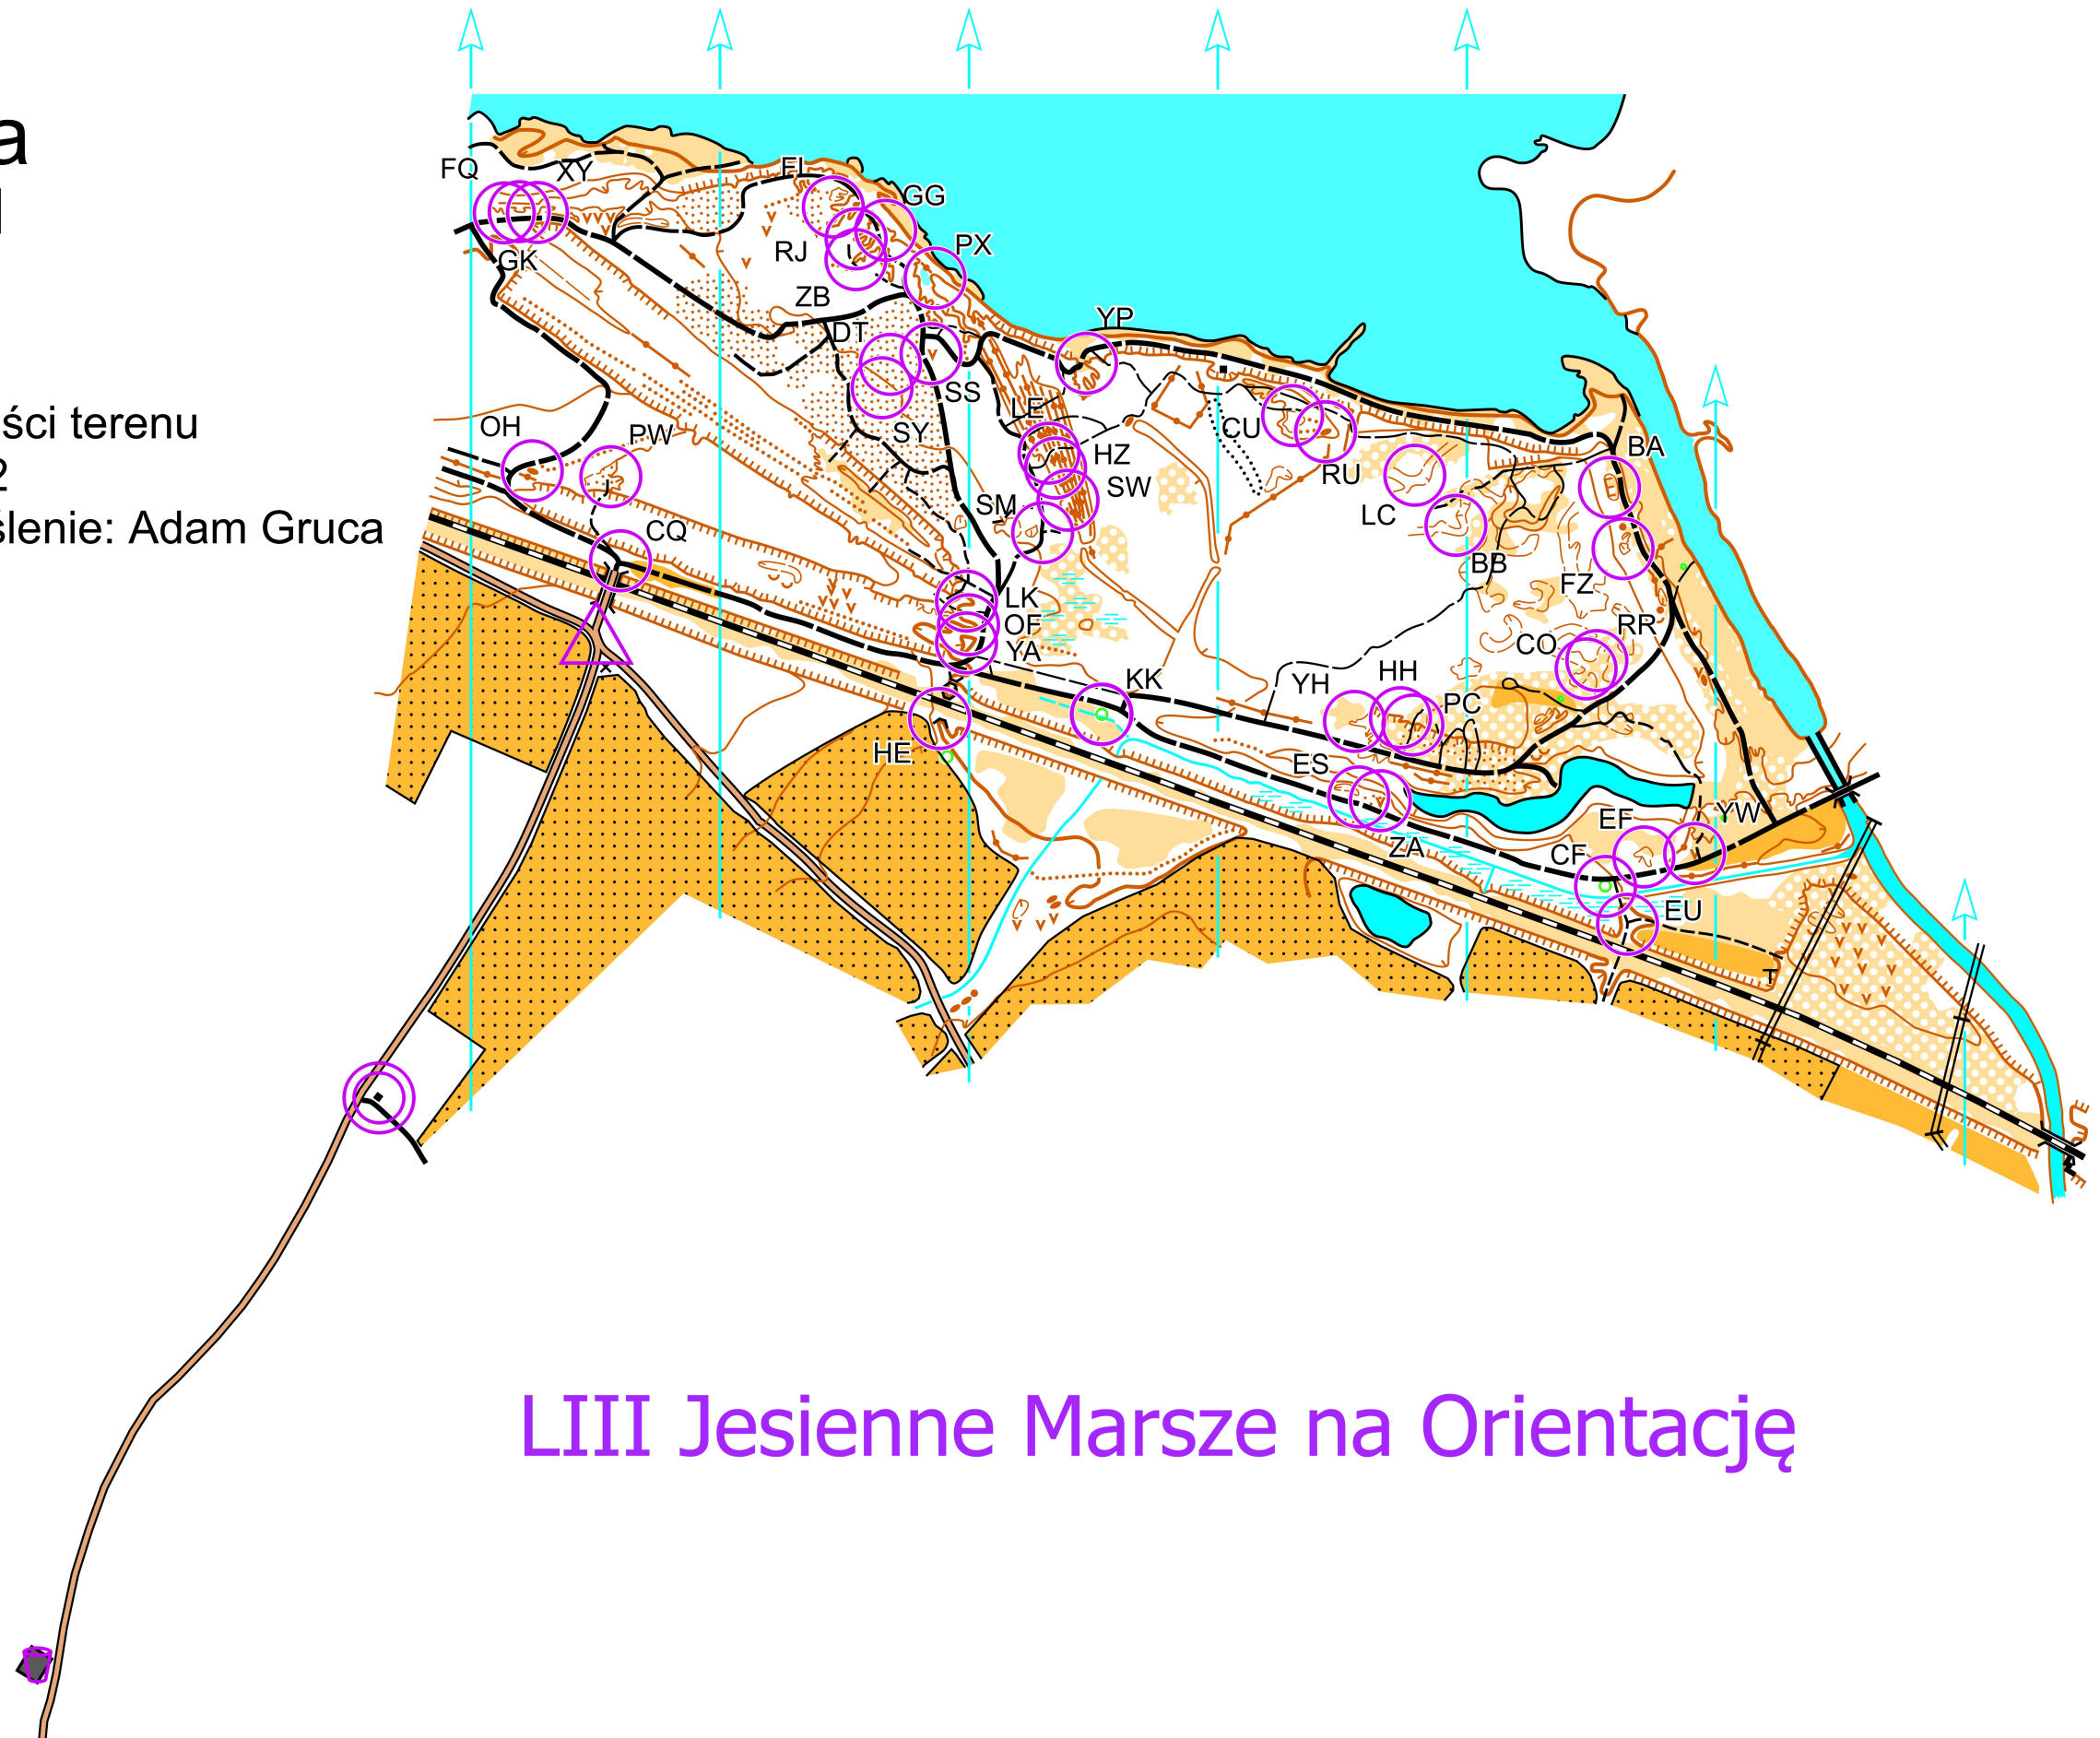

Ligota Łabędzka

Ligocki Las - wschód

Skala: 1 : 10 000

Warstwicze co 2,5 m

Brak określonych przebieżności terenu

Aktualność: październik 2022

Opracowanie terenowe i kreślenie: Adam Gruca

LIII Jesienne Marsze na Orientację