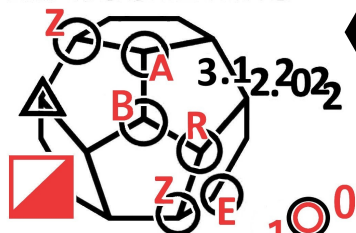

Tam na przodku!

TT_B

Długość trasy: 3,1 km

Limit czasu: 90' +25'

Kolejność: dowolna

Skala: jednakowa

Ilość PK: 15

0 100 200 m

LIII BARBÓRKOWE
LIII NOCNE MnO

GKT "Cyrkino"
PTTK Gliwice

Uwaga! W okolicach punktów P oraz D mogą jeździć auta!

Bryłki węgla skrywają mapę.

Niestety, cztery bryłki zamieniły się miejscami.

Fragmenty otoczone grubą czarną linią są na swoim miejscu.

To jest bryłka "startowa"