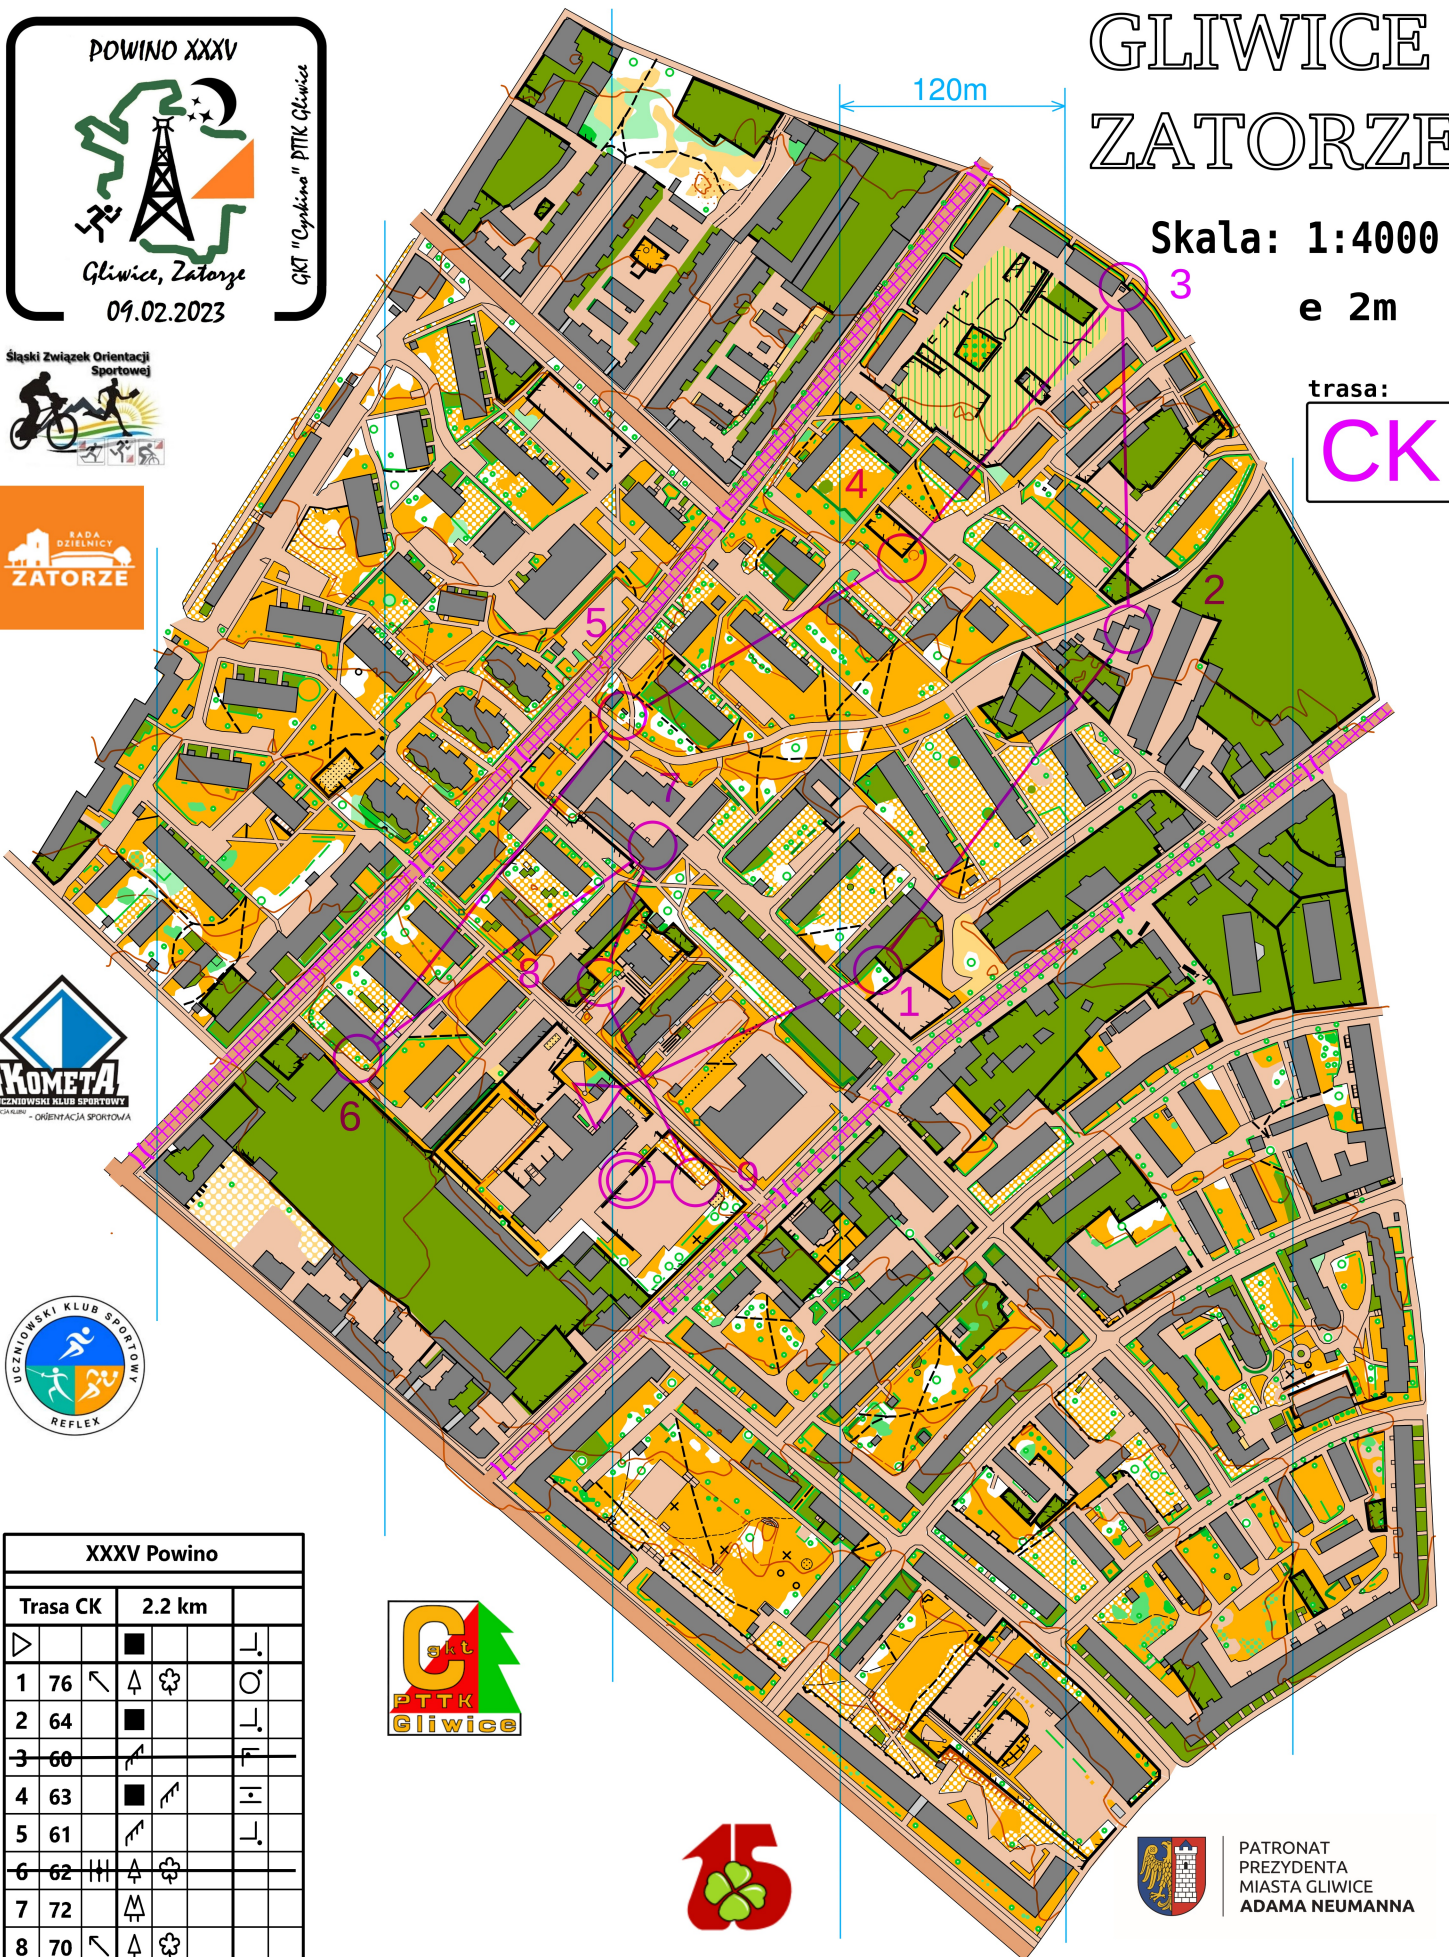

GLIWICE ZATORZE

Skala: 1:4000

e 2m

trasa:

CK

XXXV Powino				
Trasa CK	2.2 km			
1	76	↖	▲	☼
2	64	■		☼
3	60	↖	▲	☼
4	63	■	↖	☼
5	61	↖	▲	☼
6	62		▲	☼
7	72	▲		
8	70	↖	▲	☼
9	73	■		☼
10	74	↖		☼
11	99	↖		☼

PATRONAT
PREZYDENTA
MIASTA GLIWICE
ADAMA NEUMANNA

Aktualizacja
i kreślenie
Jan Zdanowicz
Luty 2023
ISSprom 2019

40 m