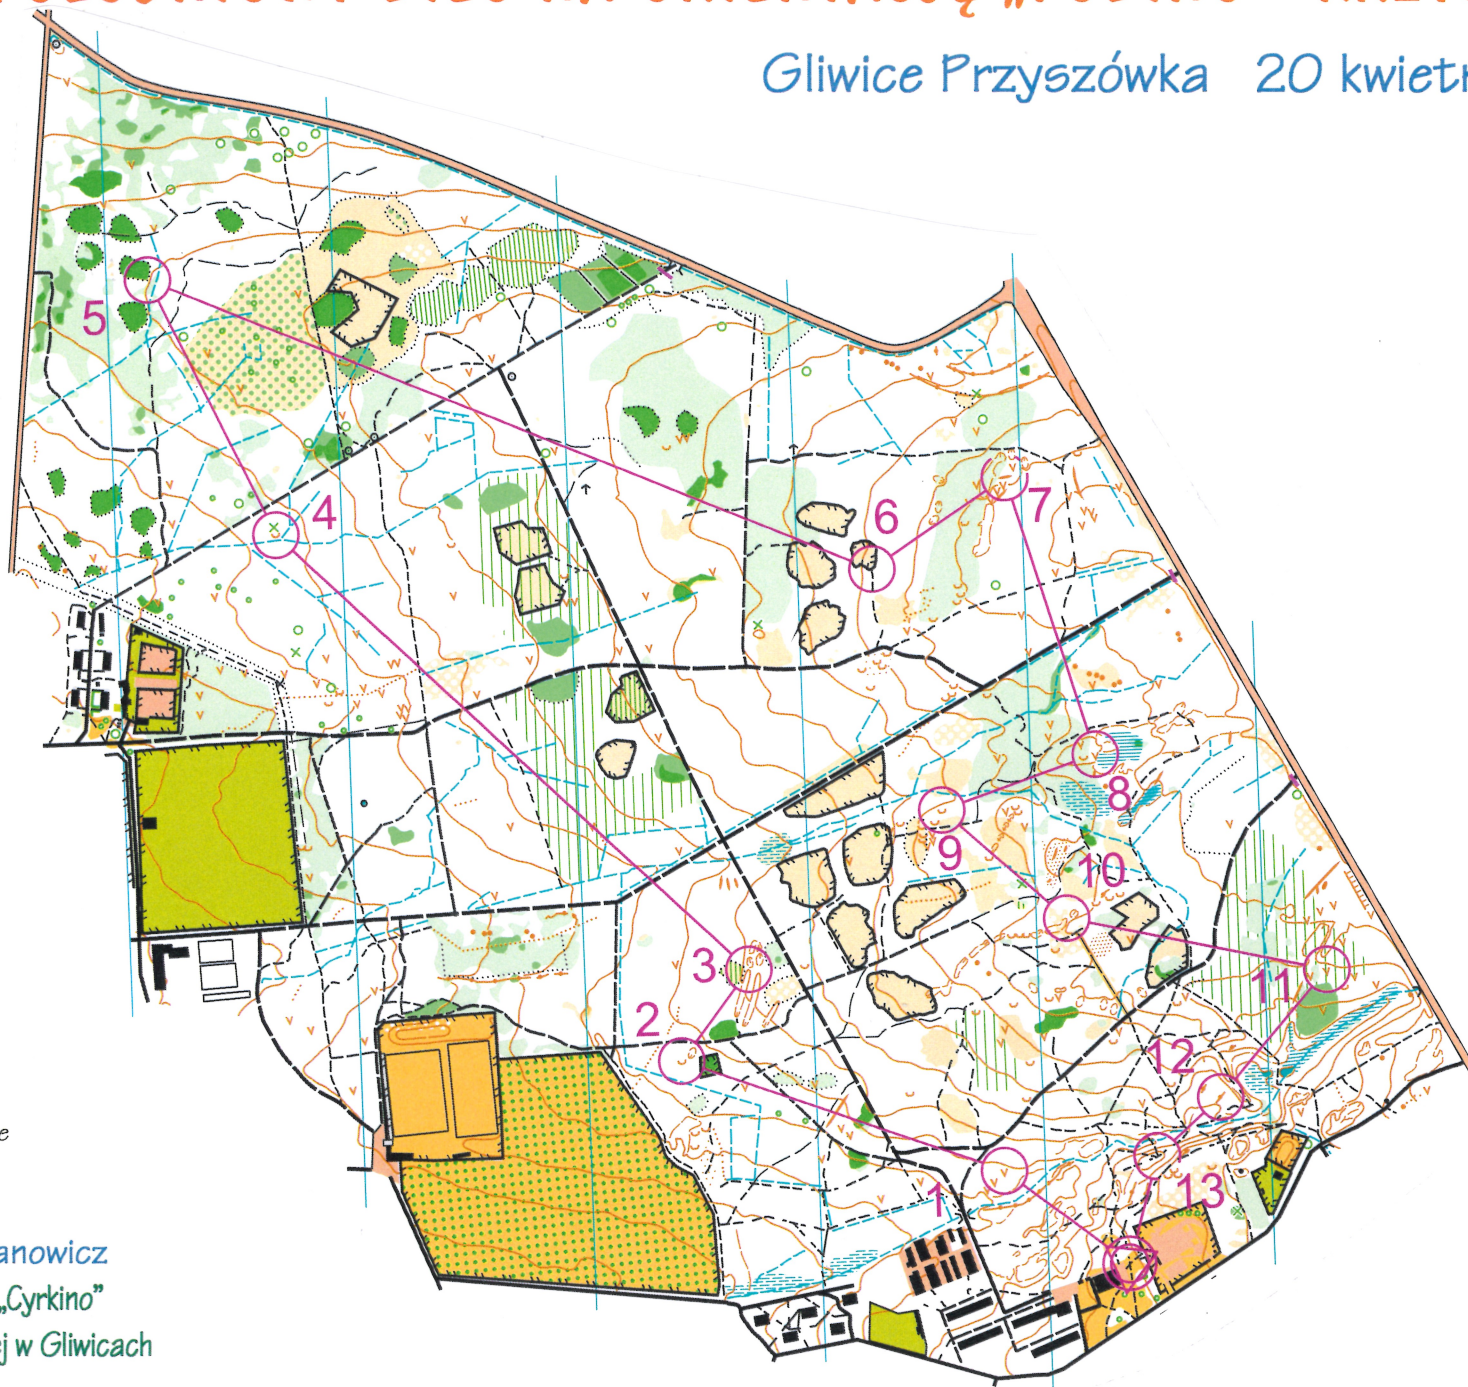

CLXIX POPOŁUDNIOWY BIEG NA ORIENTACJĘ „POBINO - KRZYSIEK”

Gliwice Przyszówka 20 kwietnia 2023

▣ trasa A

1 : 10000

1 mm na mapie - 10 m w terenie

warstwice co 2,5 m

mapę stworzył Jan Zdanowicz

Gliwicki Klub Terenoznawczy „Cyrkino”

Oddział PTTK Ziemi Gliwickiej w Gliwicach