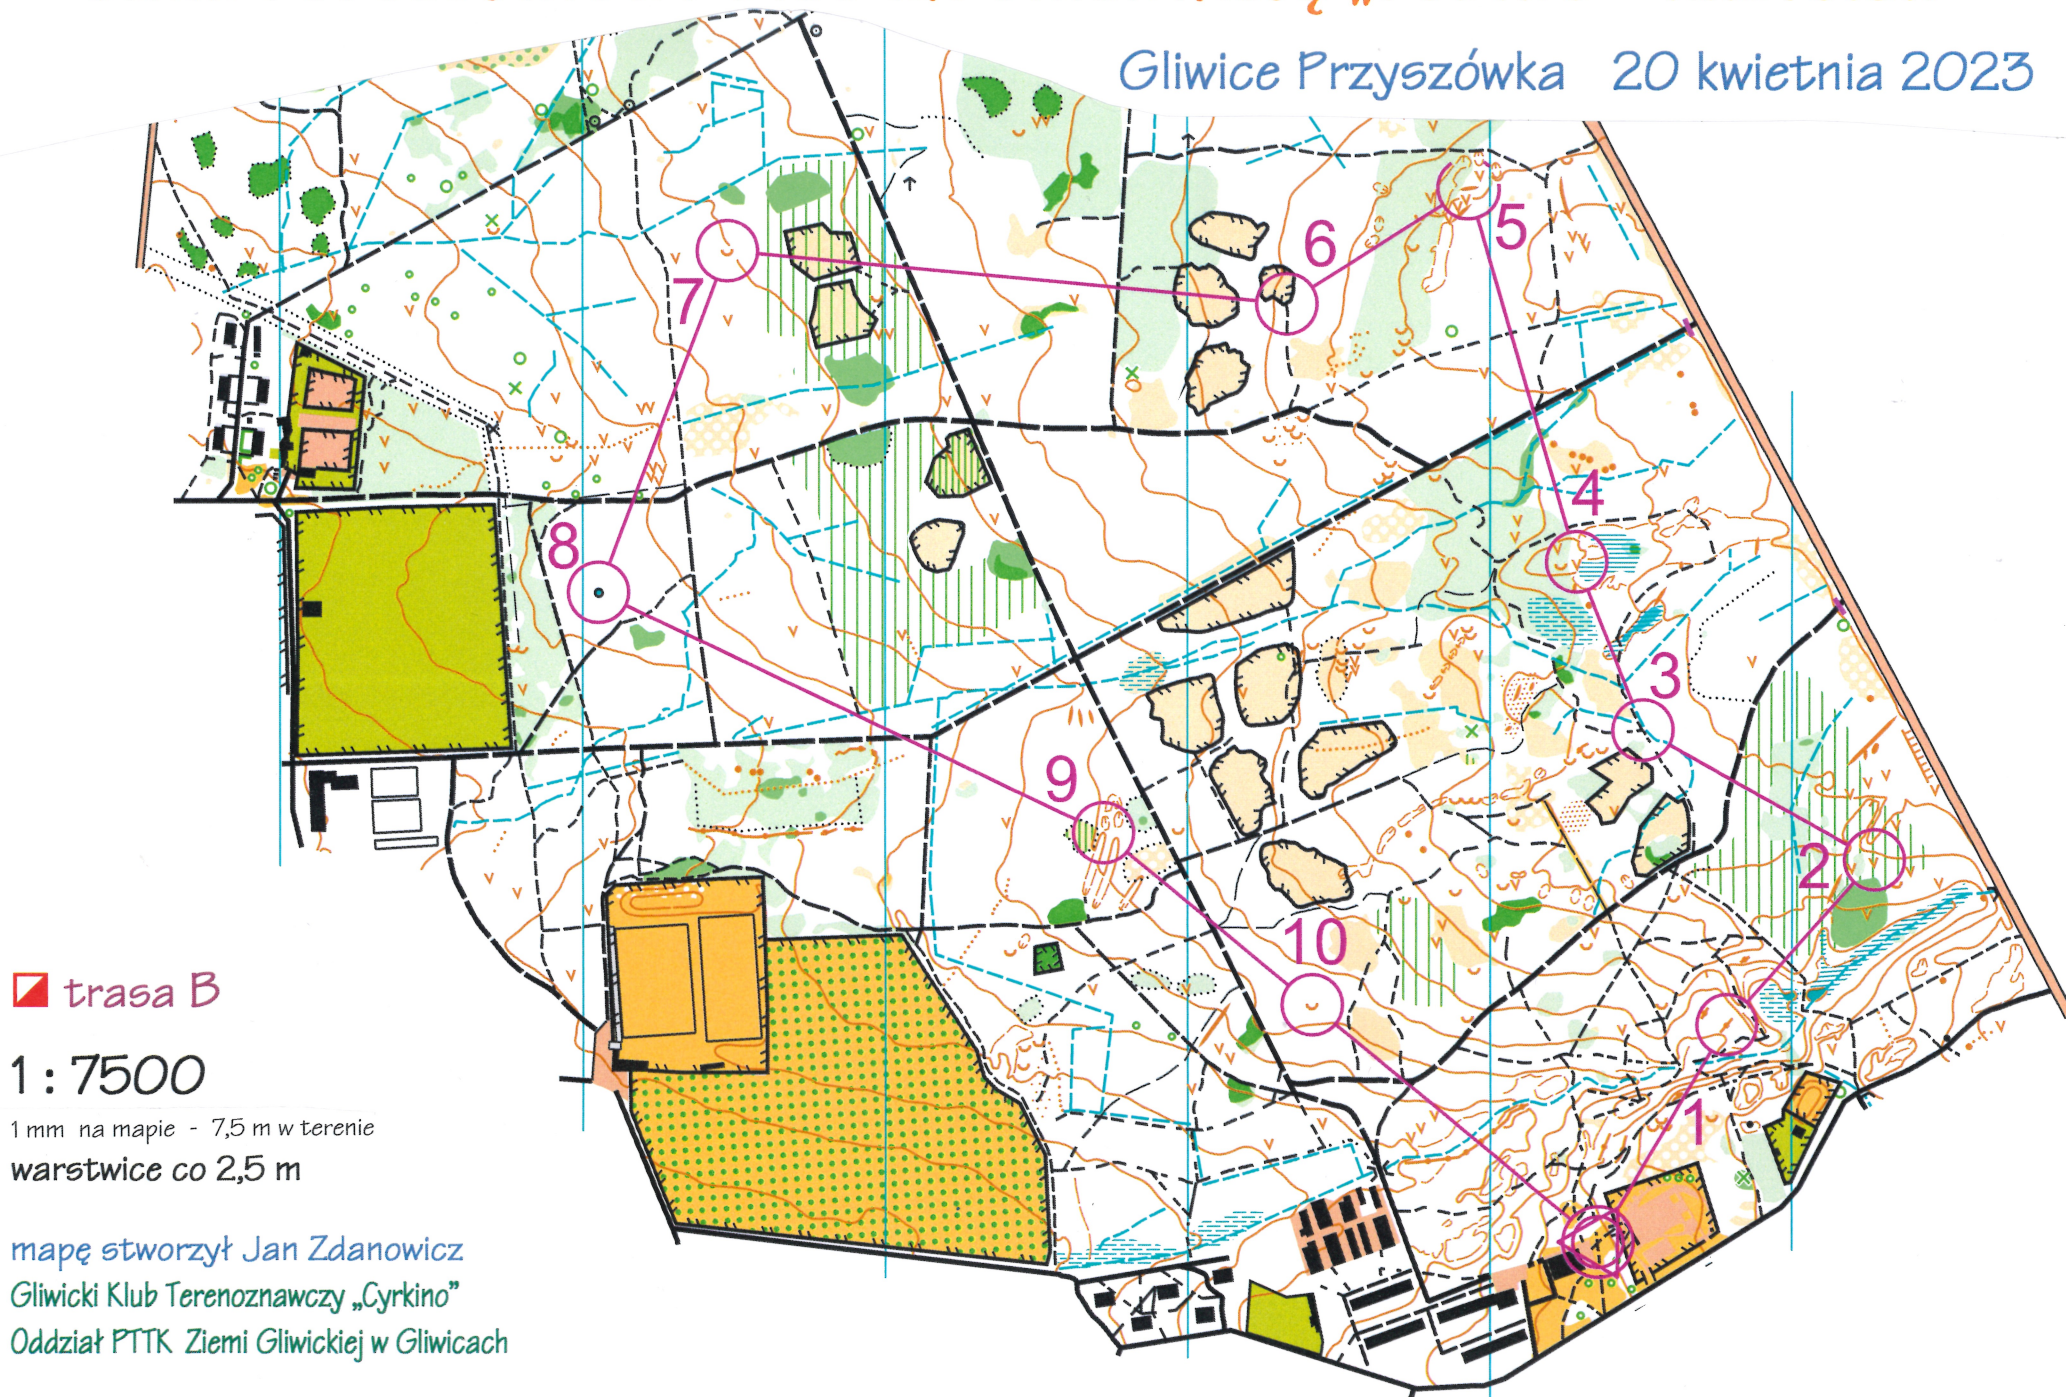

CLXIX POPOŁUDNIOWY BIEG NA ORIENTACJĘ „POBINO - KRZYSIEK”

Gliwice Przyszówka 20 kwietnia 2023

▣ trasa B

1 : 7500

1 mm na mapie - 7,5 m w terenie

warstwice co 2,5 m

mapę stworzył Jan Zdanowicz

Gliwicki Klub Terenoznawczy „Cyrkino”

Oddział PTTK Ziemi Gliwickiej w Gliwicach