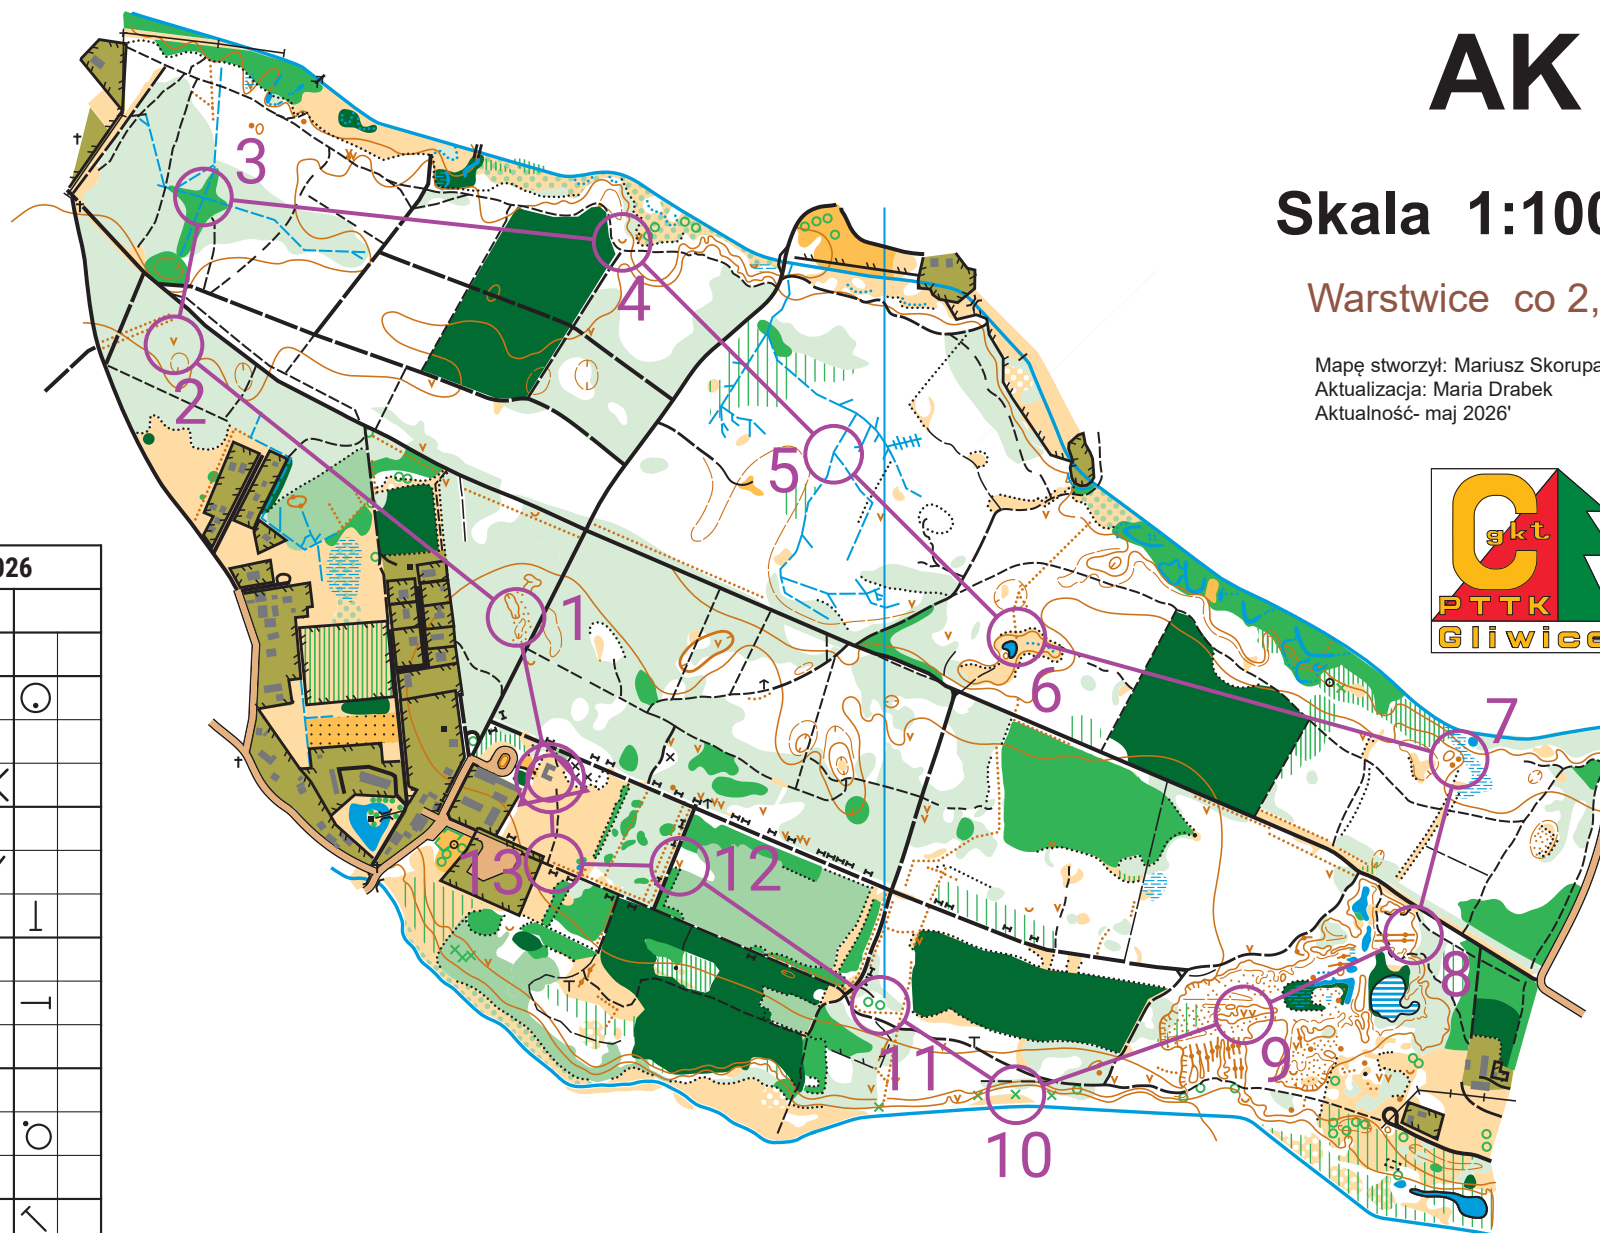

# CLXXXIX "POBINO Marysia i Paweł"

## AK

Skala 1:10000

Warstwie co 2,5 m

Mapę stworzył: Mariusz Skorupa  
Aktualizacja: Maria Drabek  
Aktualność- maj 2026'

Pobino 11/06/2026			
AK	4,5 km		
1	157	⊖	⊙
2	159	∇	
3	135	⊗	⊗
4	155	∩	
5	153	⊗	∩
6	137	⊗	⊥
7	151	↗ •	
8	149	↔ ⊕	⊥
9	147	← ∇	
10	145	⊗	
11	131	→ ↑	⊙
12	167	∇	
13	143	⊗	↘

⊗ 110 m ⊗