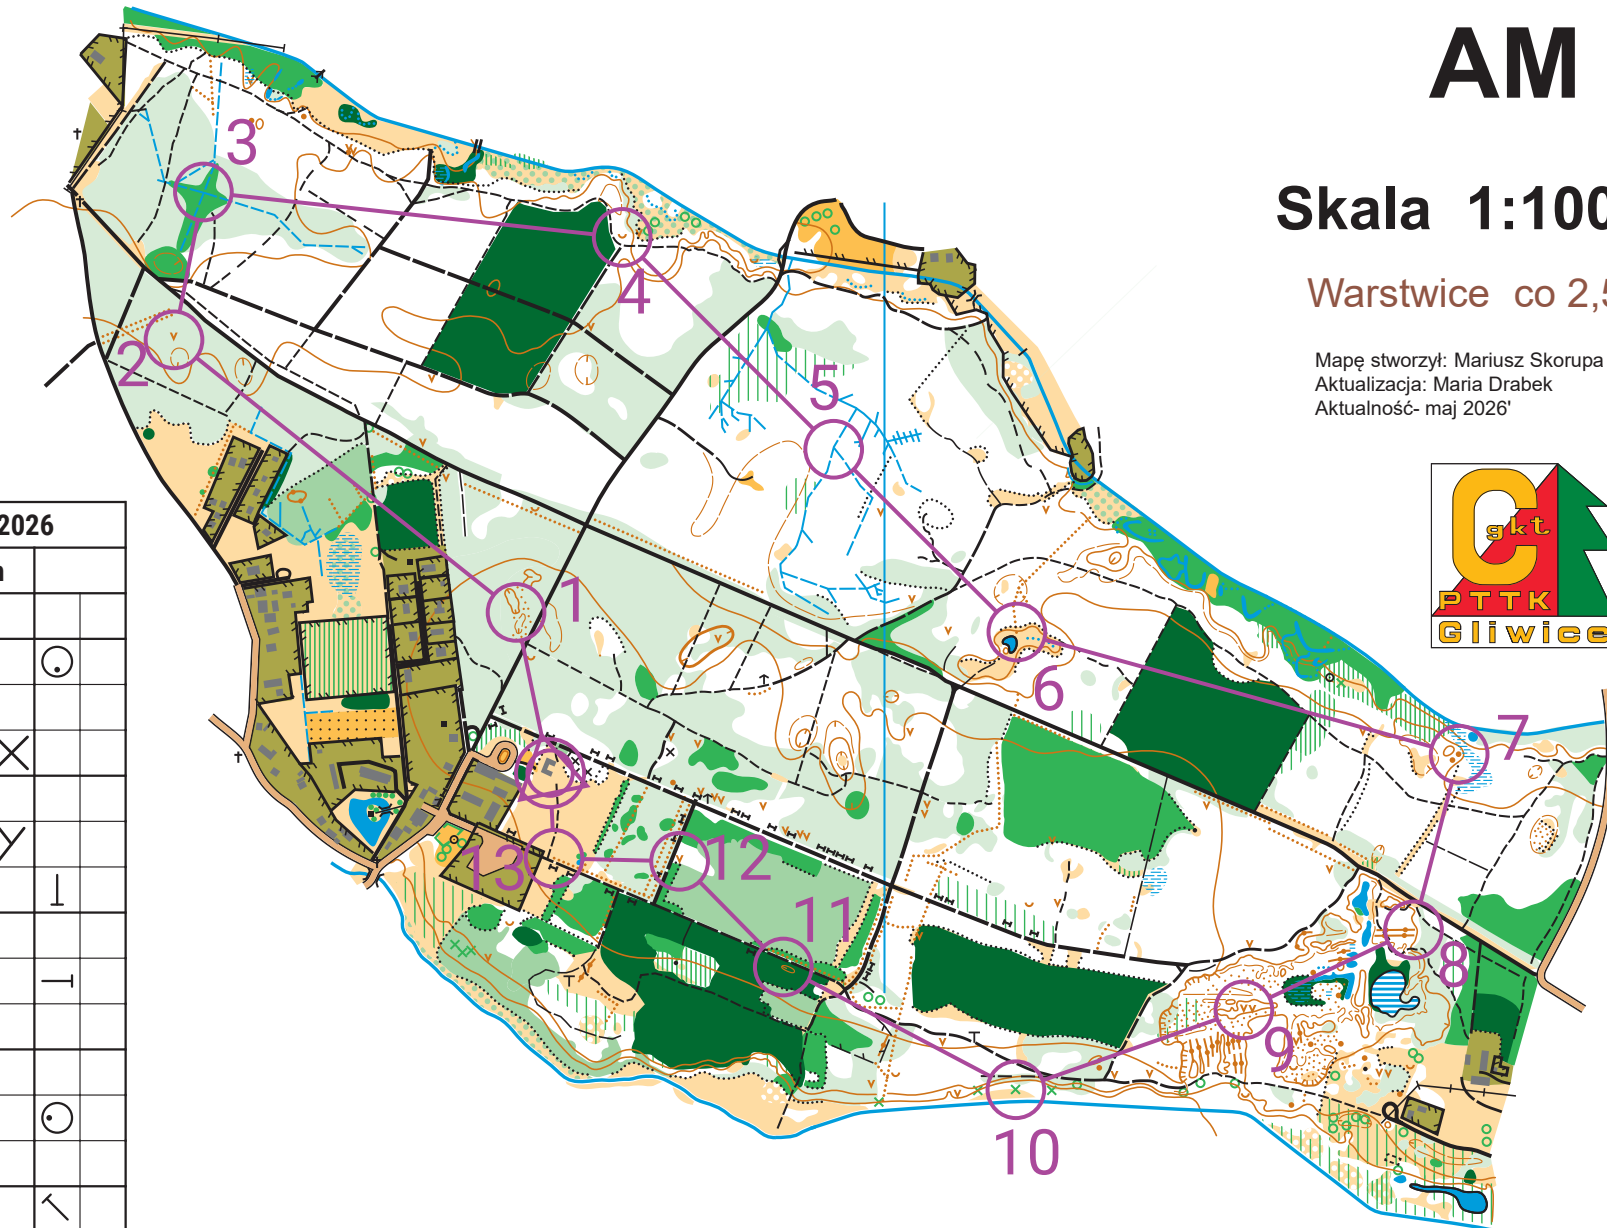

CLXXXIX "POBINO Marysia i Paweł"

AM

Skala 1:10000

Warstwie co 2,5 m

Mapę stworzył: Mariusz Skorupa
 Aktualizacja: Maria Drabek
 Aktualność- maj 2026'

Pobino 11/06/2026			
AM	4,5 km		
1	157		
2	159		
3	135		
4	155		
5	153		
6	137		
7	151		
8	149		
9	147		
10	145		
11	139		
12	167		
13	143		

110 m