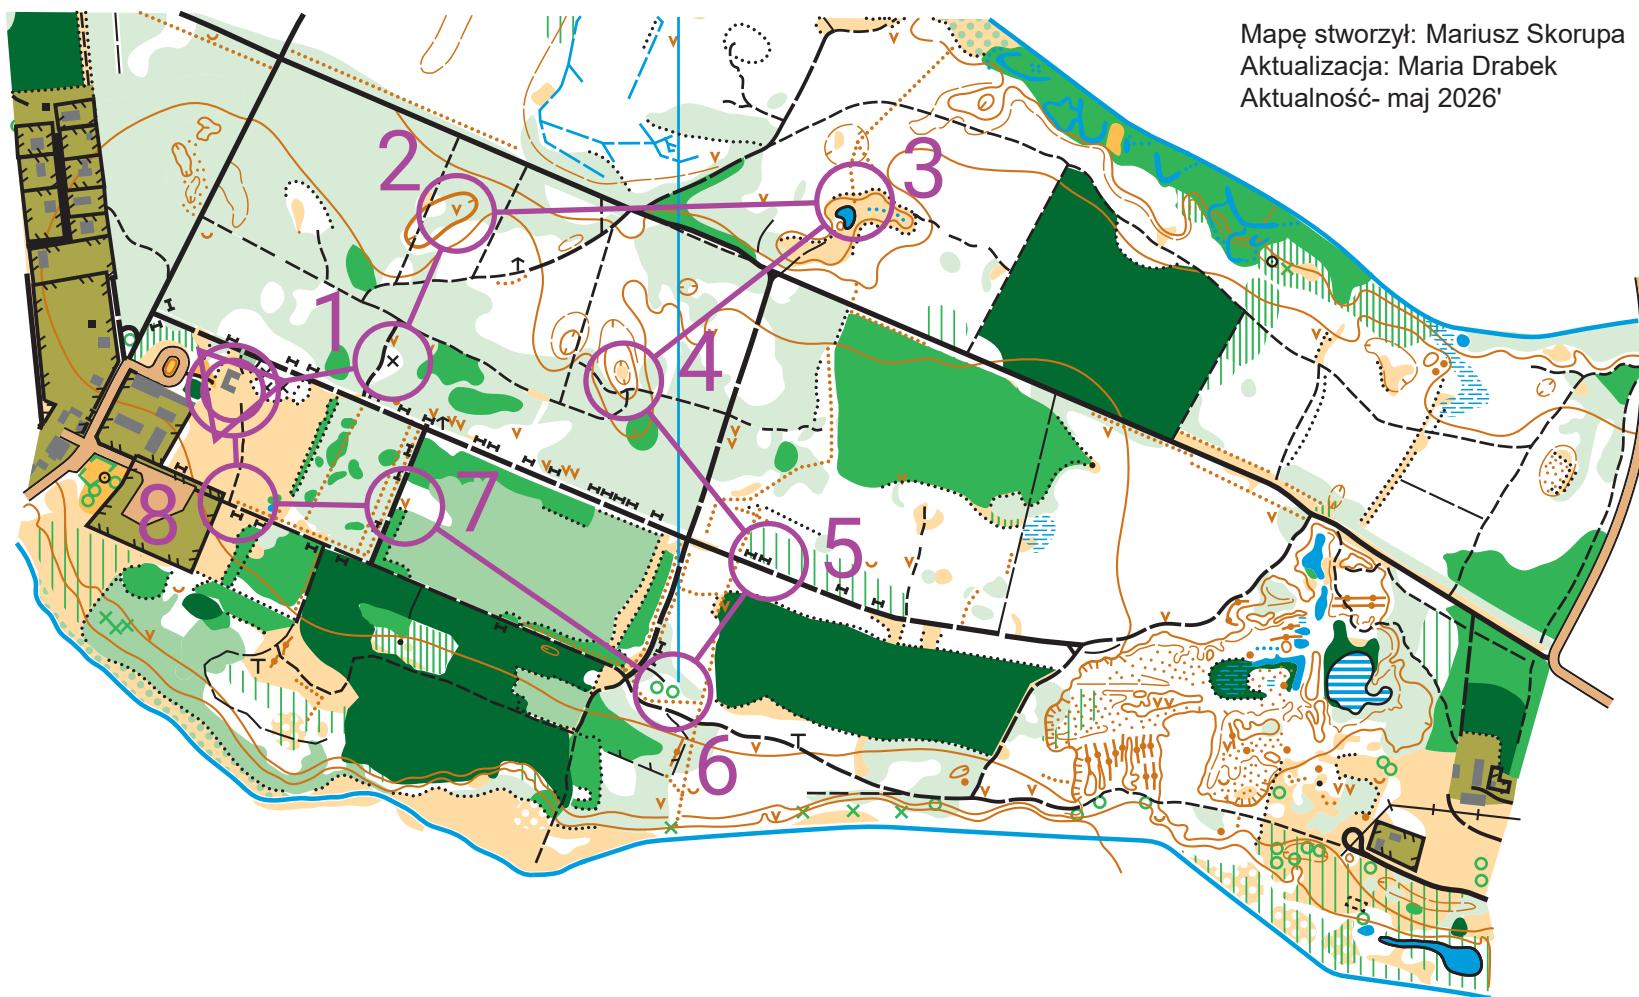

CLXXXIX "POBINO Marysia i Paweł"

CK

Skala 1:7500

Warstvice co 2,5 m

Mapę stworzył: Mariusz Skorupa
 Aktualizacja: Maria Drabek
 Aktualność- maj 2026'

Pobino 11/06/2026			
CK	2,0 km		
1	141	X	⊙
2	133	V	
3	137	⊘	⊥
4	161	⊙	⊙
5	163	→ X	⊙
6	131	→ Δ	⊙
7	167	V	
8	143	⊘	⊥

⊙ 110 m ⊙