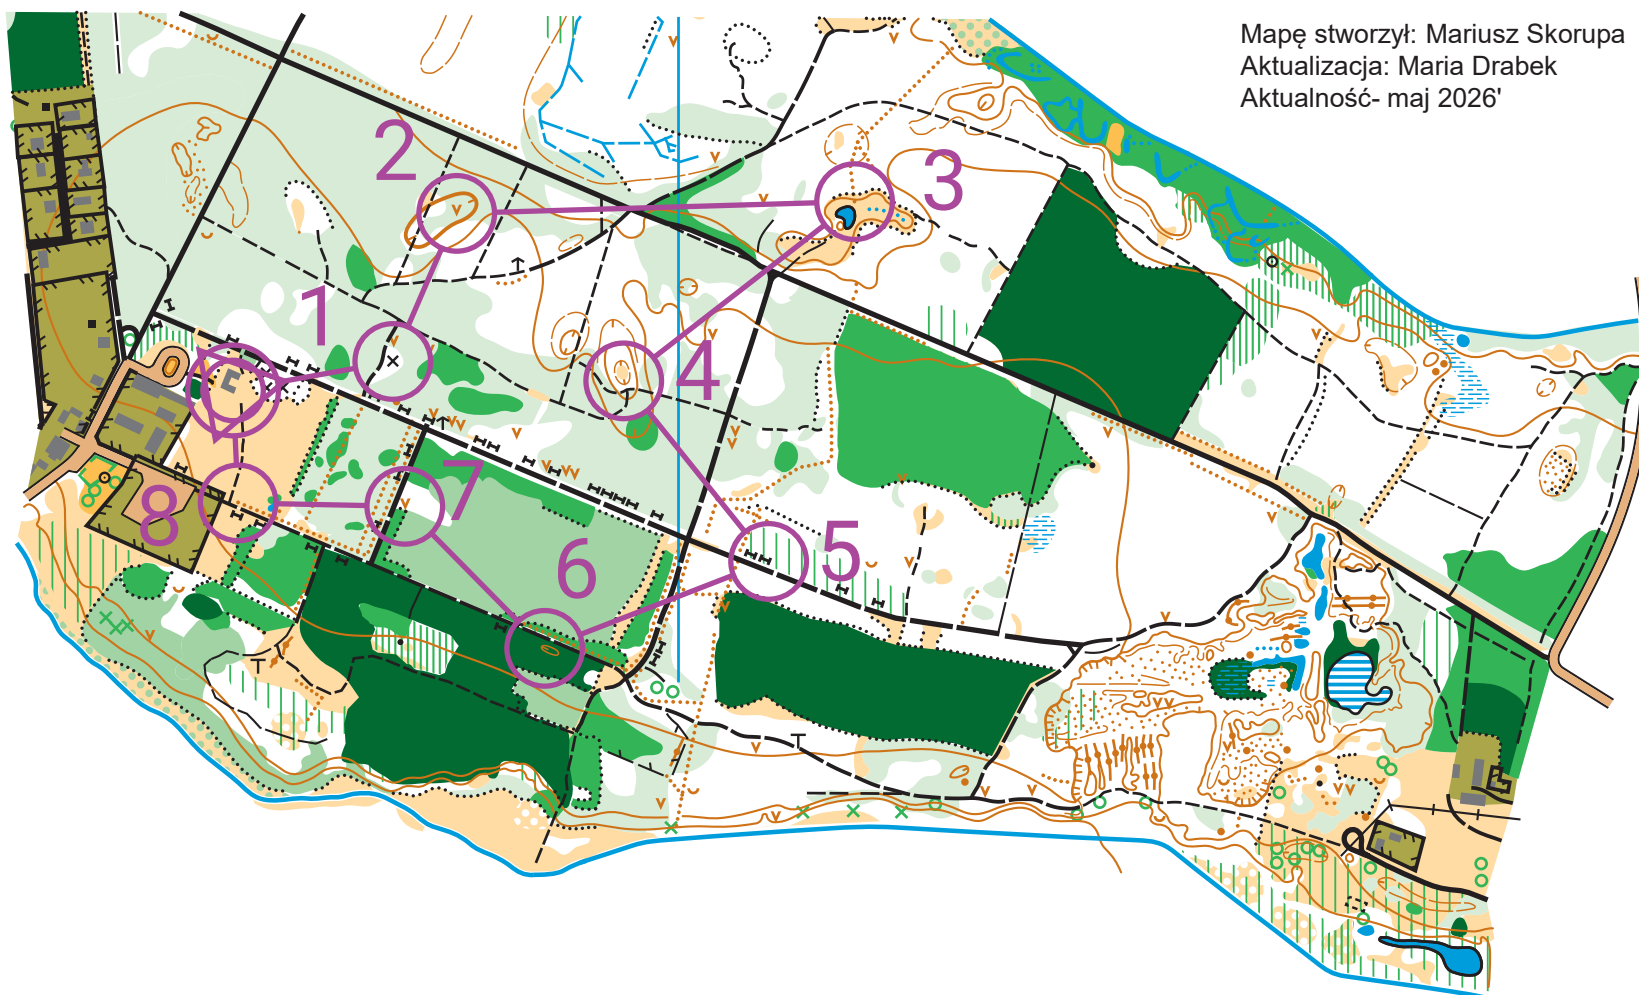

CLXXXIX "POBINO Marysia i Paweł"

CM

Skala 1:7500

Warstvice co 2,5 m

Mapę stworzył: Mariusz Skorupa
 Aktualizacja: Maria Drabek
 Aktualność- maj 2026'

Pobino 11/06/2026			
CM	1,9 km		
1	141	×	○
2	133	∇	
3	137	▨	⊥
4	161	⊖	○
5	163	→×	○
6	139	⊖	○
7	167	∇	
8	143	▨	↖

○ 110 m ○