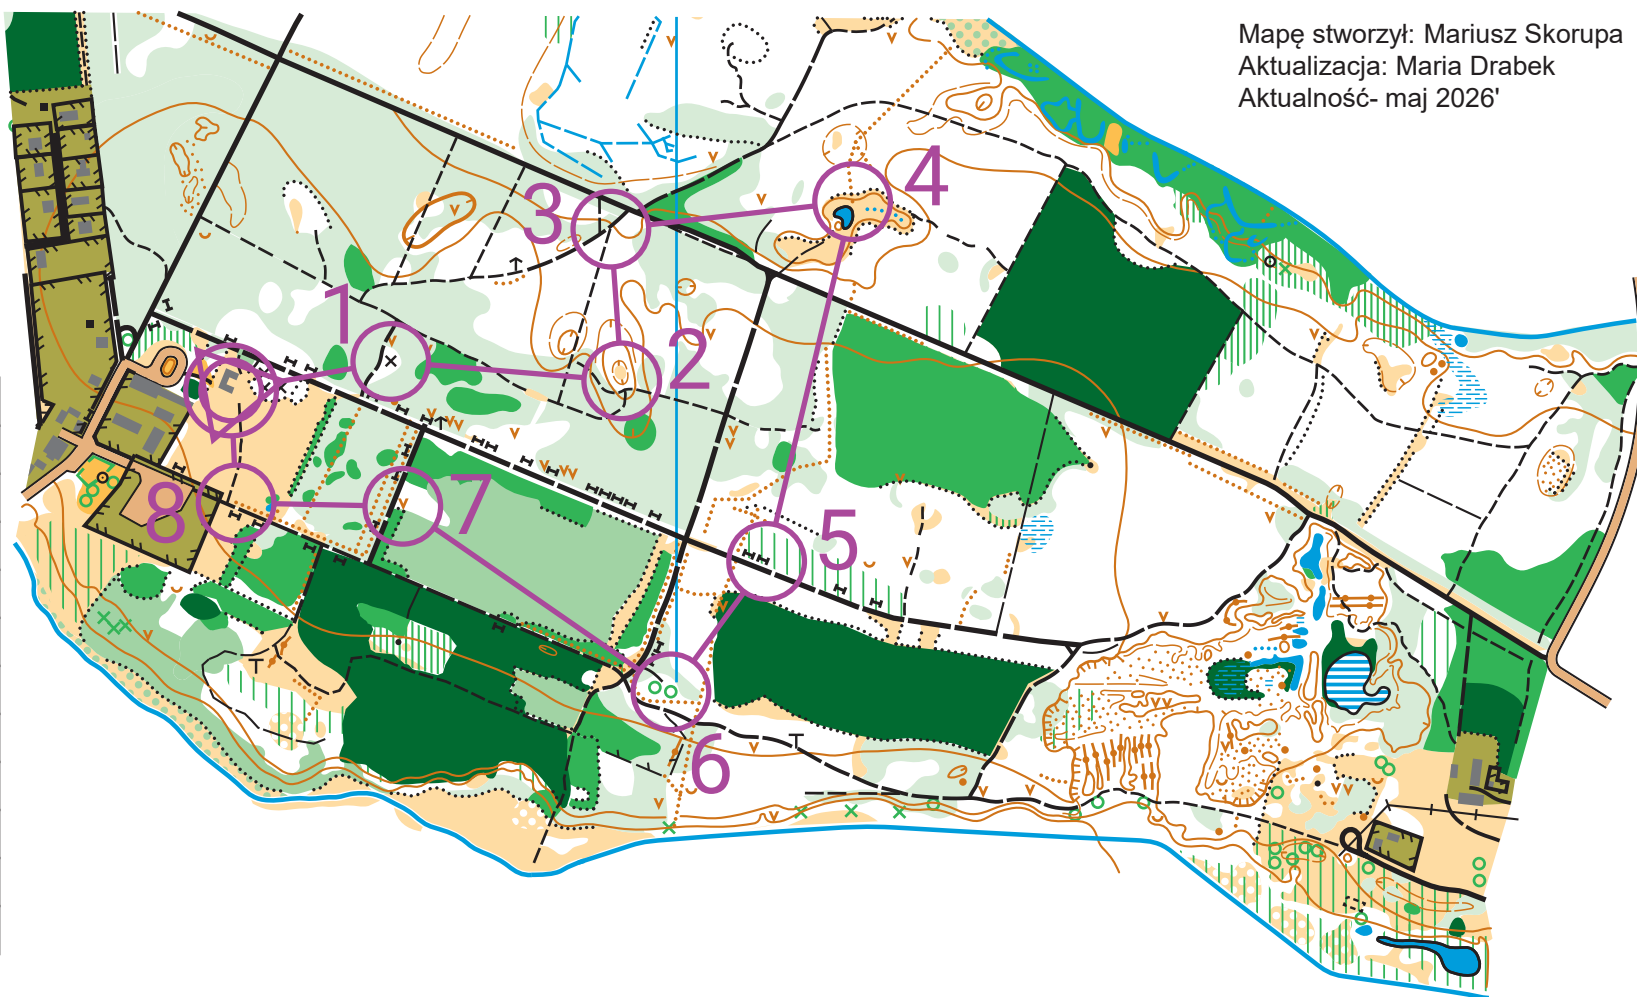

CLXXXIX "POBINO Marysia i Paweł"

R

Skala 1:7500

Warstvice co 2,5 m

Mapę stworzył: Mariusz Skorupa
 Aktualizacja: Maria Drabek
 Aktualność- maj 2026'

Pobino 11/06/2026				
R	1,9 km			
▽				
1	141	×		○
2	161	⊖		○
3	165	/	Y	
4	137	≡		⊥
5	163	→×		○
6	131	→△		○
7	167	∨		
8	143	≡		⊥
○	110 m			○