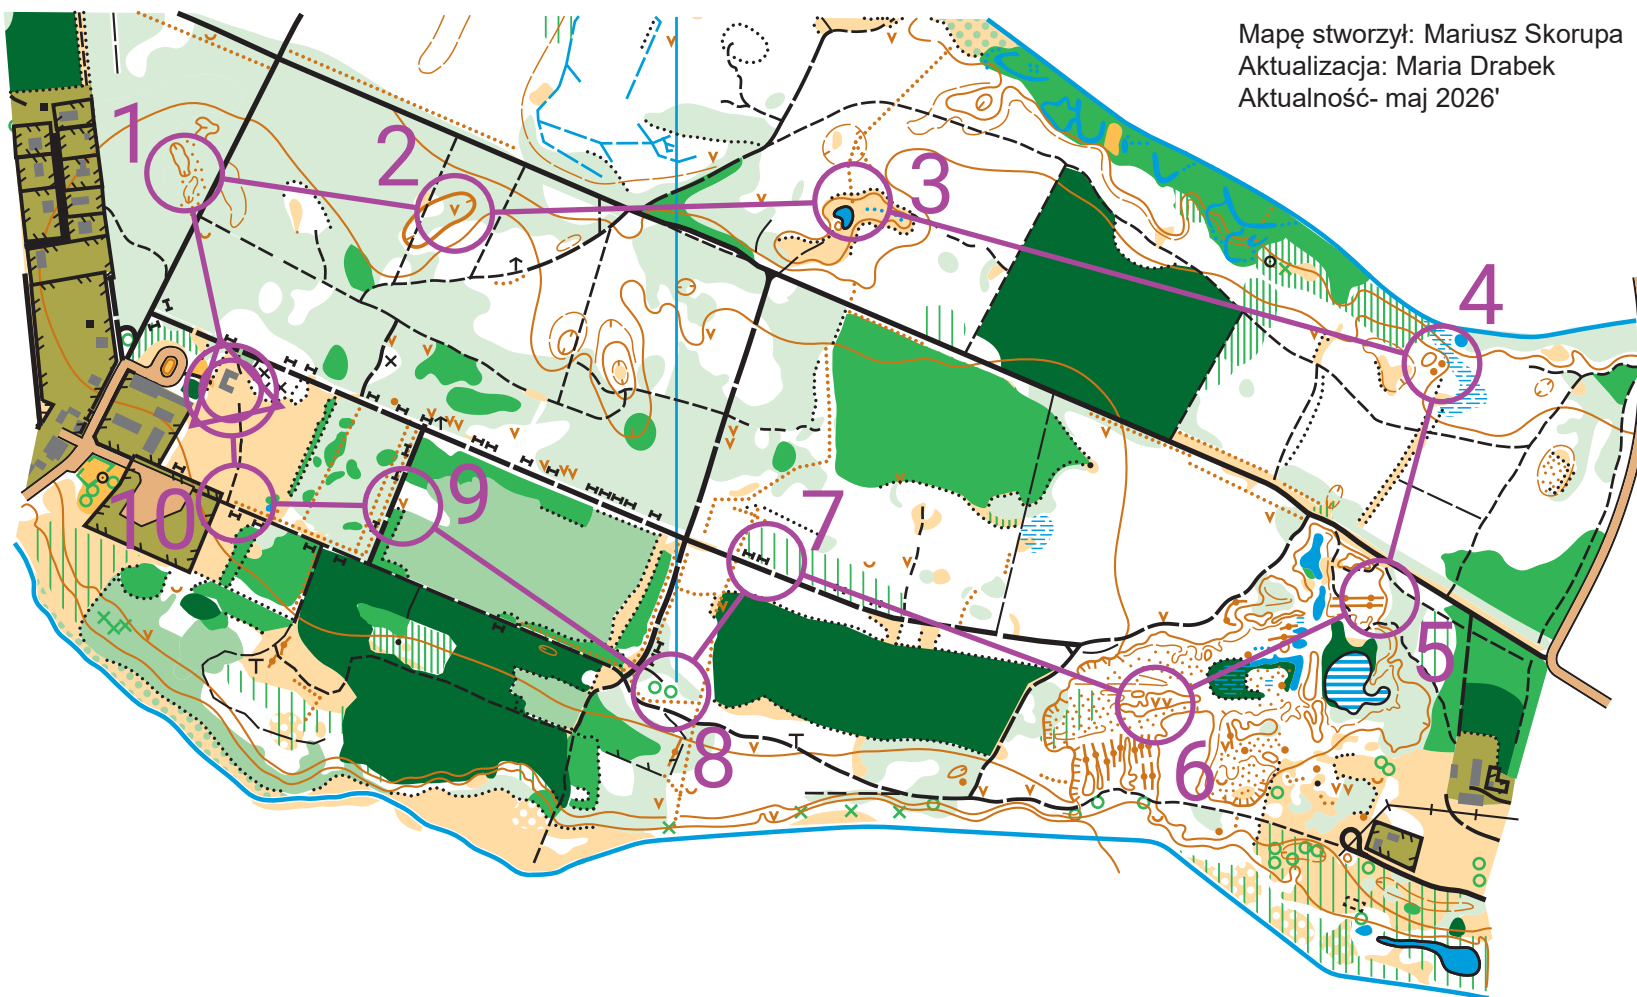

# CLXXXIX "POBINO Marysia i Paweł"

## VET Skala 1:7500

Warstvice co 2,5 m

Mapę stworzył: Mariusz Skorupa  
 Aktualizacja: Maria Drabek  
 Aktualność- maj 2026'

Pobino 11/06/2026			
VET	3,2 km		
1	157	⊖	⊙
2	133	∇	
3	137	⊘	⊥
4	151	↗ •	
5	149	↔ #	⊥
6	147	← ∇	
7	163	→ ×	⊙
8	131	→ ↑	⊙
9	167	∇	
10	143	⊘	↙

⊙ 110 m ⊙